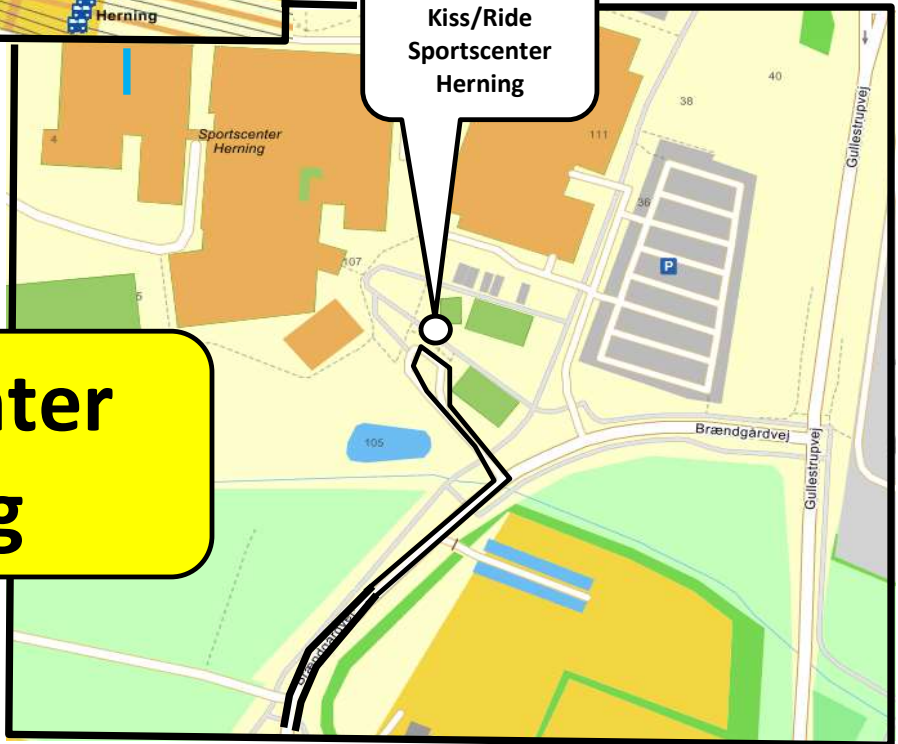

# Shuttlebus

## Herning Station

Shuttlebus Perron 7

Shuttlebus  
Kiss/Ride  
Sportscenter  
Herning

## MCH P-Plads

Shuttlebus  
Baggaskærvej/MCH

2024 122

	Eniro/Krak		Normale stop
	Venlig hilsen		Nedlagte stop
	Midttrafik-TrafiksERVICE		Midlertidige stop
	Bent Skaaning		Nedlagt rute
			Ny rute