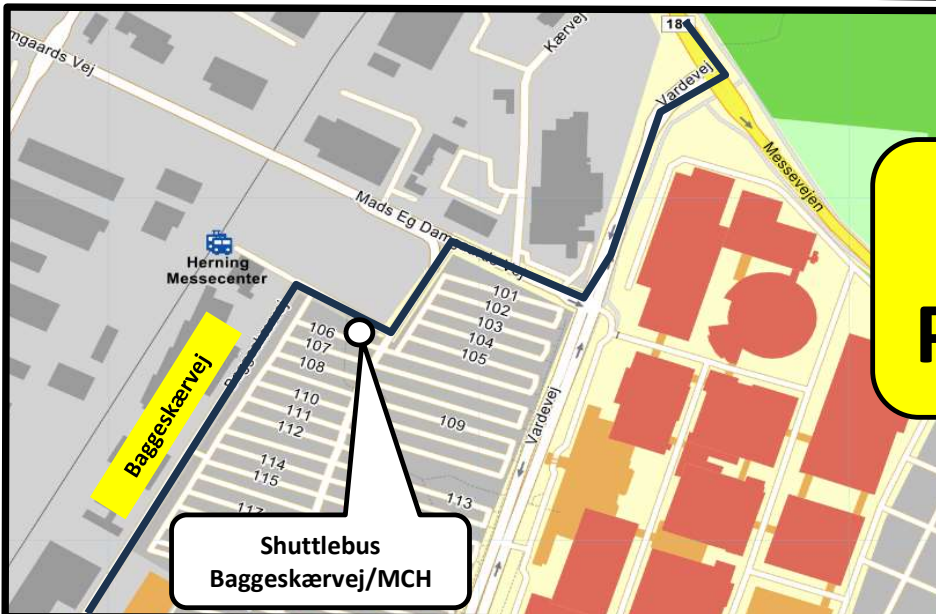

## Herning Station

Shuttlebus Perron 7

Shuttlebus  
Kiss/Ride  
Sportscenter  
Herning

## MCH P-Plads

Shuttlebus  
Baggaskærvej/MCH

2024 122

	Eniro/Krak		Normale stop
	Venlig hilsen		Nedlagte stop
	Midttrafik-TrafiksERVICE		Midlertidige stop
	Bent Skaaning		Nedlagt rute
			Ny rute